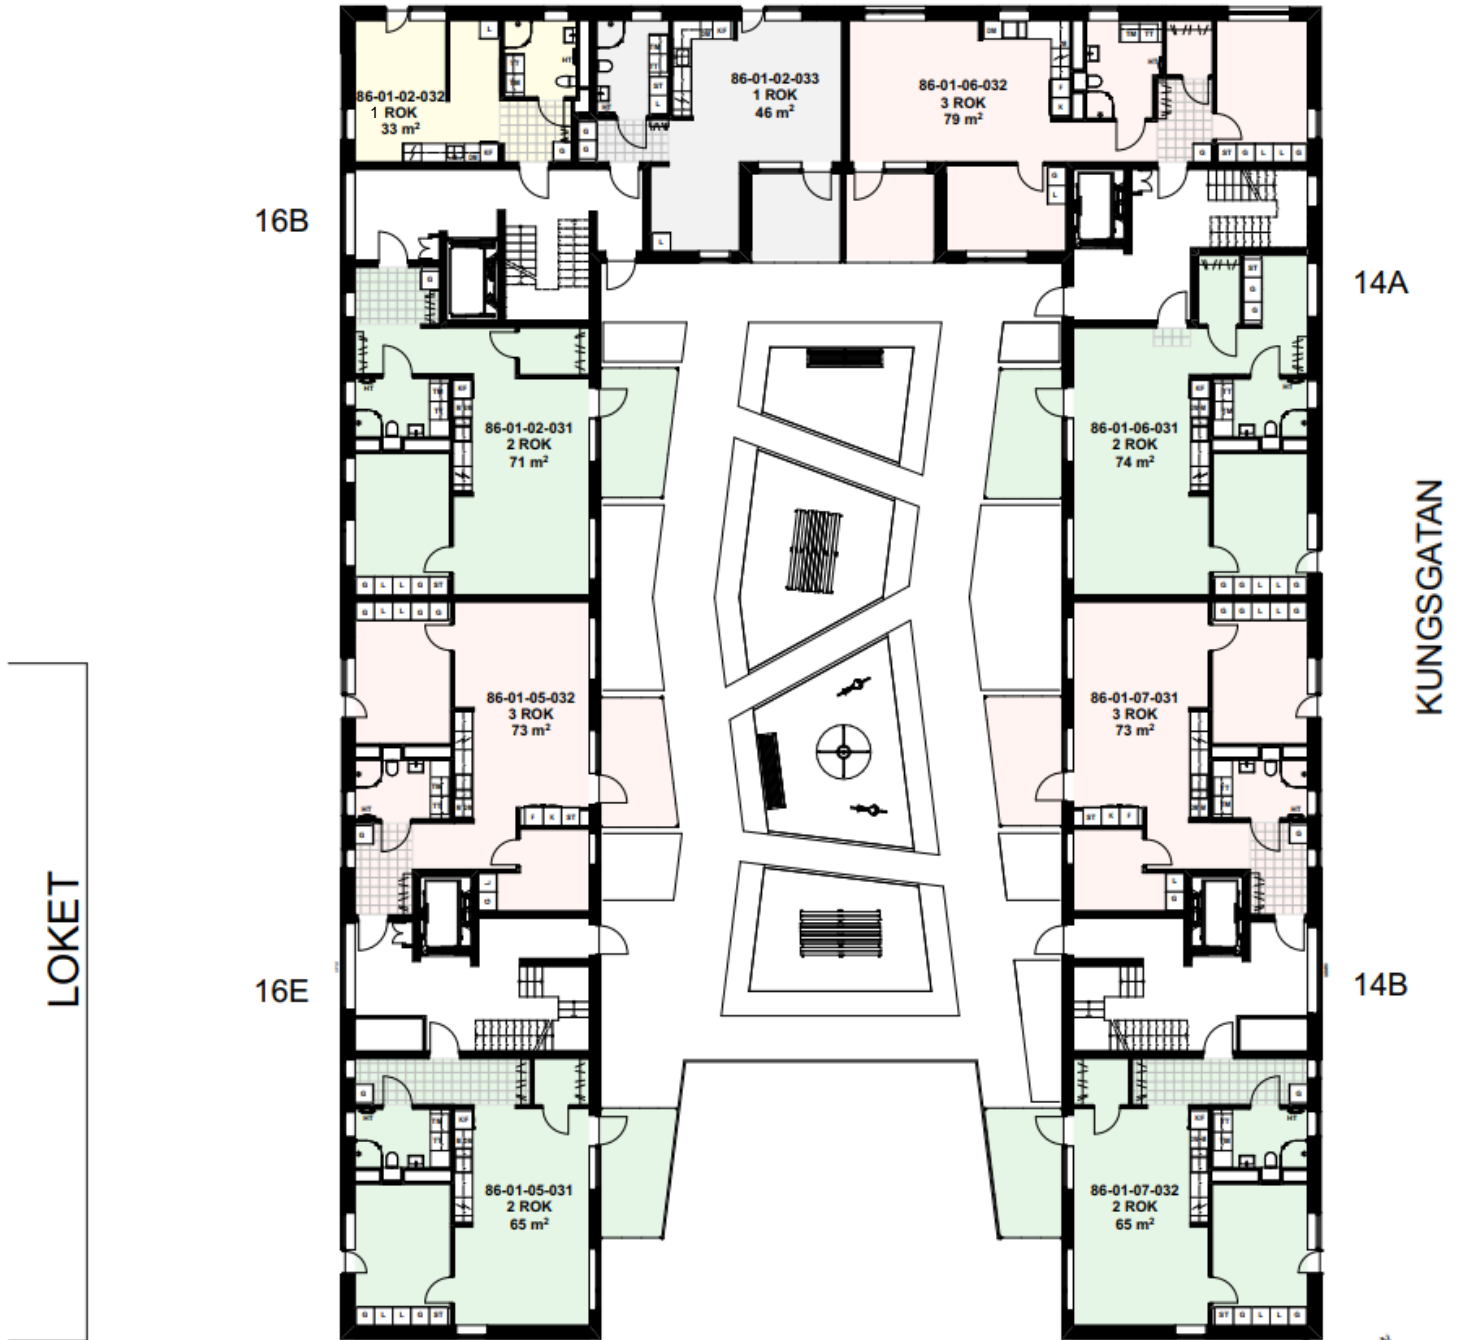

STORGATAN

PLAN 3

Lägenhet	Rok	m ²	Hyra	Lägenhet	Rok	m ²	Hyra
Storgatan 16 B				Kungsgatan 14 A			
86-01-02-031	2	71	9 041	86-01-06-031	2	74	9 328
86-01-02-032	1	33	5 061	86-01-06-032	3	79	10 032
86-01-02-033	1	46	6 543				
Storgatan 16 E				Kungsgatan 14 B			
86-01-05-031	2	65	8 632	86-01-07-031	3	73	9 590
86-01-05-032	3	73	9 598	86-01-07-032	2	65	8 632